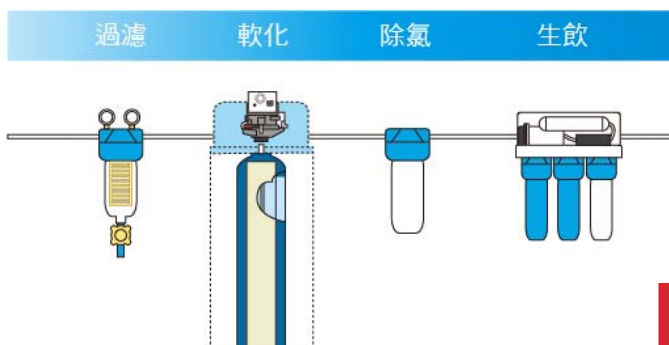

## 設備說明：

- 採用美國 CLACK 流量型控制閥頭，智慧控制閥(能依你家中用水量控制再生次數)，核心中央控制器，控制閥體運作，內置旁路閥、處理量、時間雙條件控制，長時間可靠運作，免維護。
- 持久安全的提供軟水。
- 交換效率高，使用壽命長，高效耐用。
- 全界面電子顯示器，運作參數設定及狀態顯示。
- FRP 樹脂槽，容量 25L，使用壽命長。內襯為高分子材料，以玻璃鋼樹脂材料纏繞，一次成形結構，強度高，高耐壓設計，NSF 權威認證，確保材料安全，使用可靠。
- 閥頭通過 NSF 結構強度認證，過水安全穩定。
- 可搭配廚下安裝型 RO 純水機，讓飲用水更加安全。